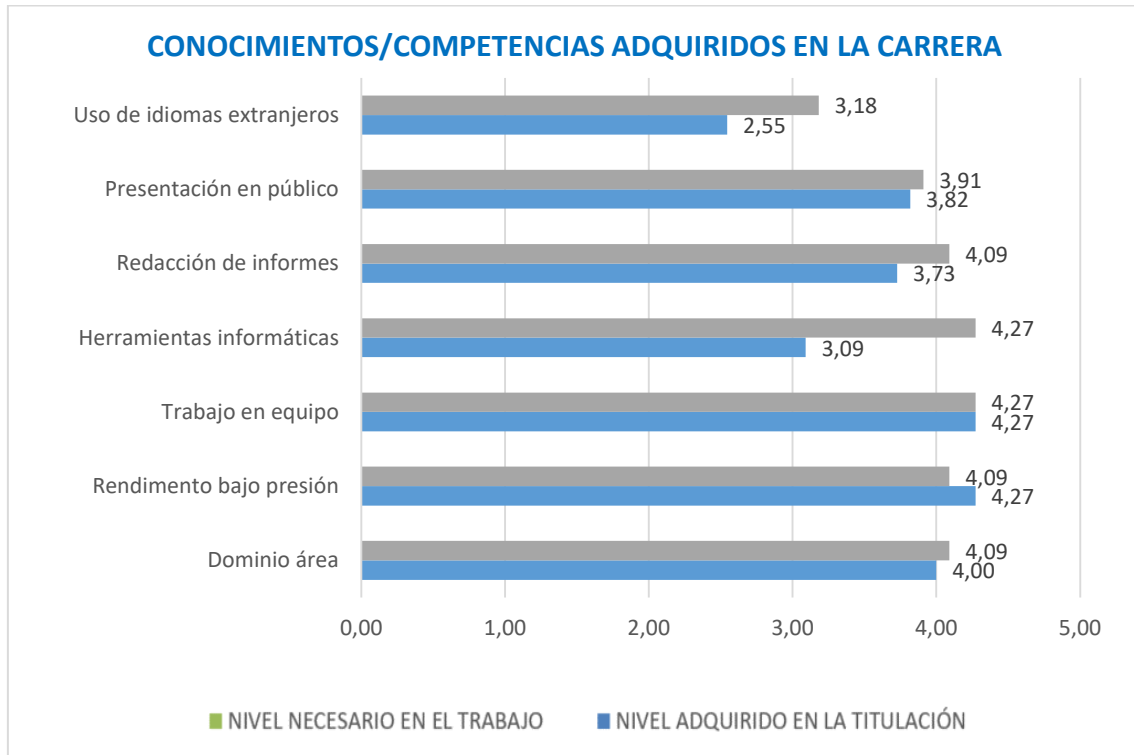

NIVEL DE ESTUDIOS EXIGIDO EN EL TRABAJO

CATEGORÍA LABORAL

RETRIBUCIÓN NETA ANUAL

VALORACIÓN CONOCIMIENTOS Y COMPETENCIAS

VALORACIÓN GENERAL: Volverías a cursar estudios...

MISMOS ESTUDIOS UNIVERSITARIOS

MISMA UNIVERSIDAD