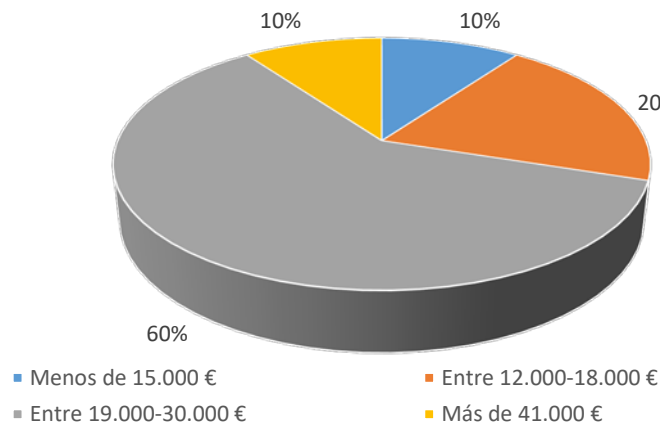

INSERCIÓN LABORAL EN LOS EGRESADOS

MÁSTER

CURSO 2022/23

NÚMERO DE ENCUESTADOS: 12

PERFIL DEL TITULADO

SITUACIÓN LABORAL ACTUAL

EMPLEOS DESDE QUE FINALIZÓ

■ Sin empleo ■ 1 empleo ■ 2 empleos ■ 3 empleos ■ 4 empleos ■ 5 empleos ■ NS/NC

SITUACIÓN LABORAL ACTUAL

■ Desempleado ■ Contrato indefinido ■ Duración determinada
■ Contrato en prácticas ■ Funcionario ■ Autónomo
■ Contrato formación

MEDIO PARA CONSEGUIR SU TRABAJO ACTUAL

■ Agencia de empleo ■ Otros ■ Bolsa de trabajo colegio
■ Anuncios ■ Bolsa colegio ■ web de empleo

NIVEL DE ESTUDIOS EXIGIDO EN EL TRABAJO

CATEGORÍA LABORAL

RETRIBUCIÓN NETA ANUAL

VALORACIÓN CONOCIMIENTOS Y COMPETENCIAS

VALORACIÓN GENERAL: Volverías a cursar estudios...

MISMOS ESTUDIOS UNIVERSITARIOS

MISMA UNIVERSIDAD