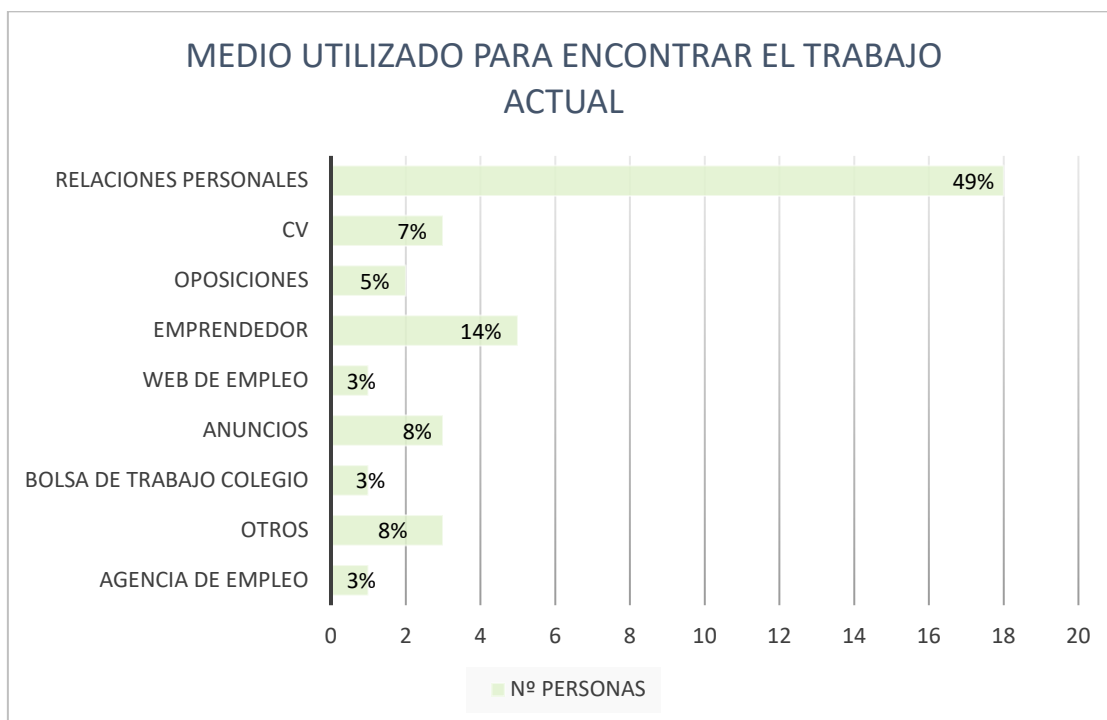

INSERCIÓN LABORAL EN LOS EGRESADOS

GRADO EN EDIFICACIÓN

CURSO 2020/21

NÚMERO DE ENCUESTADOS: 40

PERFIL DEL TITULADO

SITUACIÓN LABORAL ACTUAL

SI ACTUALMENTE ESTÁ DESEMPLEADO

VALORACIÓN CONOCIMIENTOS Y COMPETENCIAS

VALORACIÓN GENERAL: Volverías a cursar estudios...