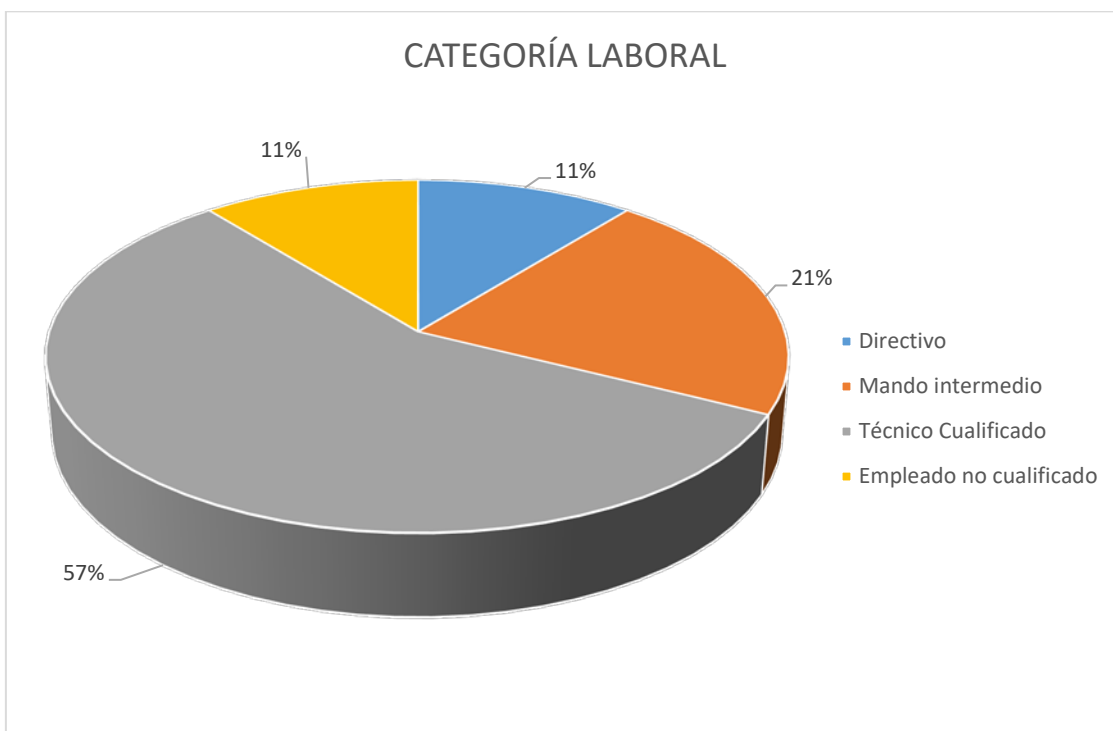

INSERCIÓN LABORAL EN LOS EGRESADOS

GRADO EN EDIFICACIÓN

CURSO 2020/21

NÚMERO DE ENCUESTADOS: 40

PERFIL DEL TITULADO

SITUACIÓN LABORAL ACTUAL

SI ACTUALMENTE ESTÁ DESEMPLEADO

VALORACIÓN CONOCIMIENTOS Y COMPETENCIAS

VALORACIÓN GENERAL: Volverías a cursar estudios...