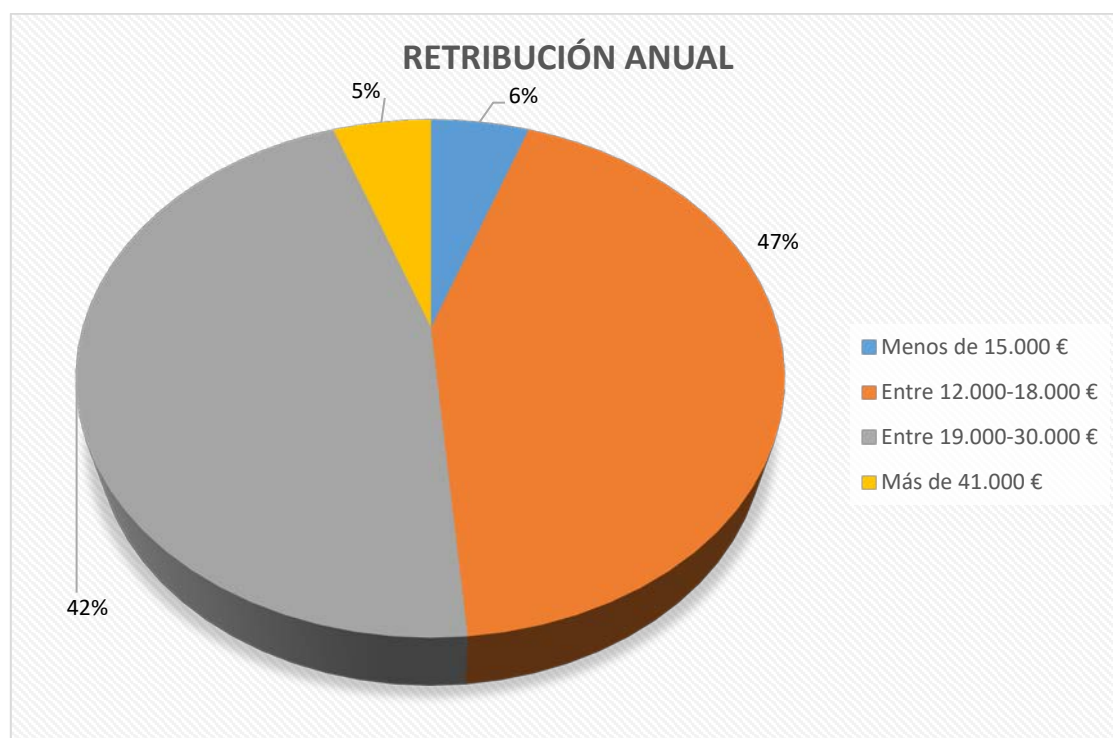

INSERCIÓN LABORAL EN LOS EGRESADOS

GRADO EN EDIFICACIÓN

CURSO 2020/21

NÚMERO DE ENCUESTADOS: 40

PERFIL DEL TITULADO

SITUACIÓN LABORAL ACTUAL

SI ACTUALMENTE ESTÁ DESEMPLEADO

VALORACIÓN CONOCIMIENTOS Y COMPETENCIAS

VALORACIÓN GENERAL: Volverías a cursar estudios...