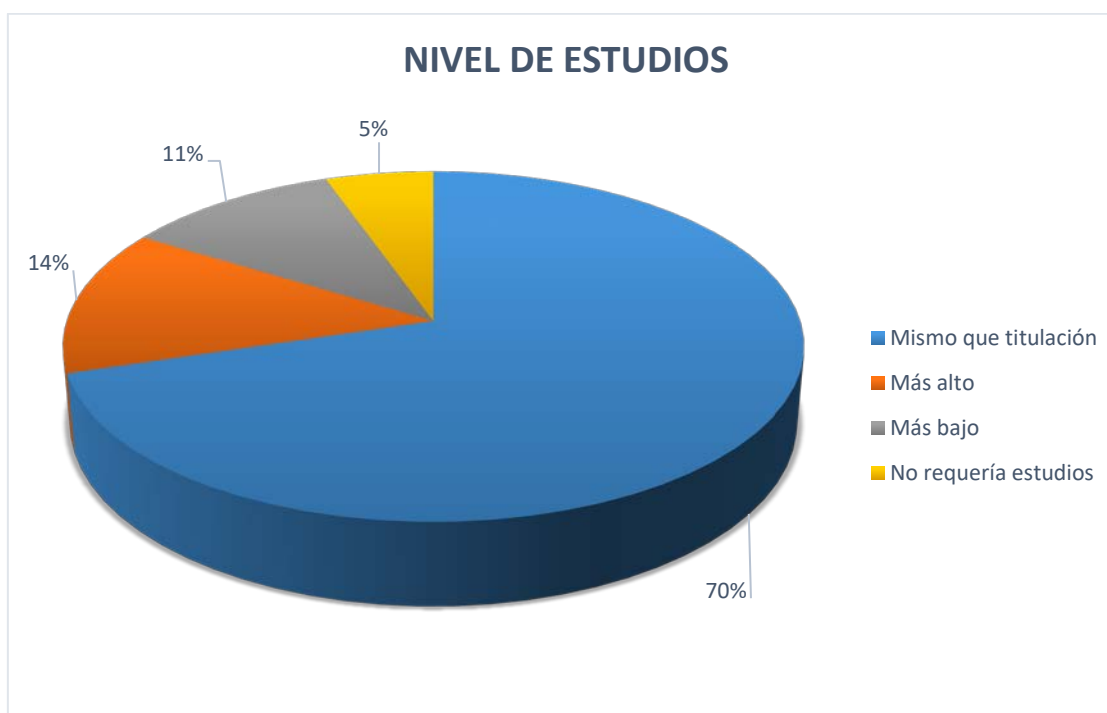

INSERCIÓN LABORAL EN LOS EGRESADOS

GRADO EN EDIFICACIÓN

CURSO 2020/21

NÚMERO DE ENCUESTADOS: 40

PERFIL DEL TITULADO

SITUACIÓN LABORAL ACTUAL

SI ACTUALMENTE ESTÁ DESEMPLEADO

VALORACIÓN CONOCIMIENTOS Y COMPETENCIAS