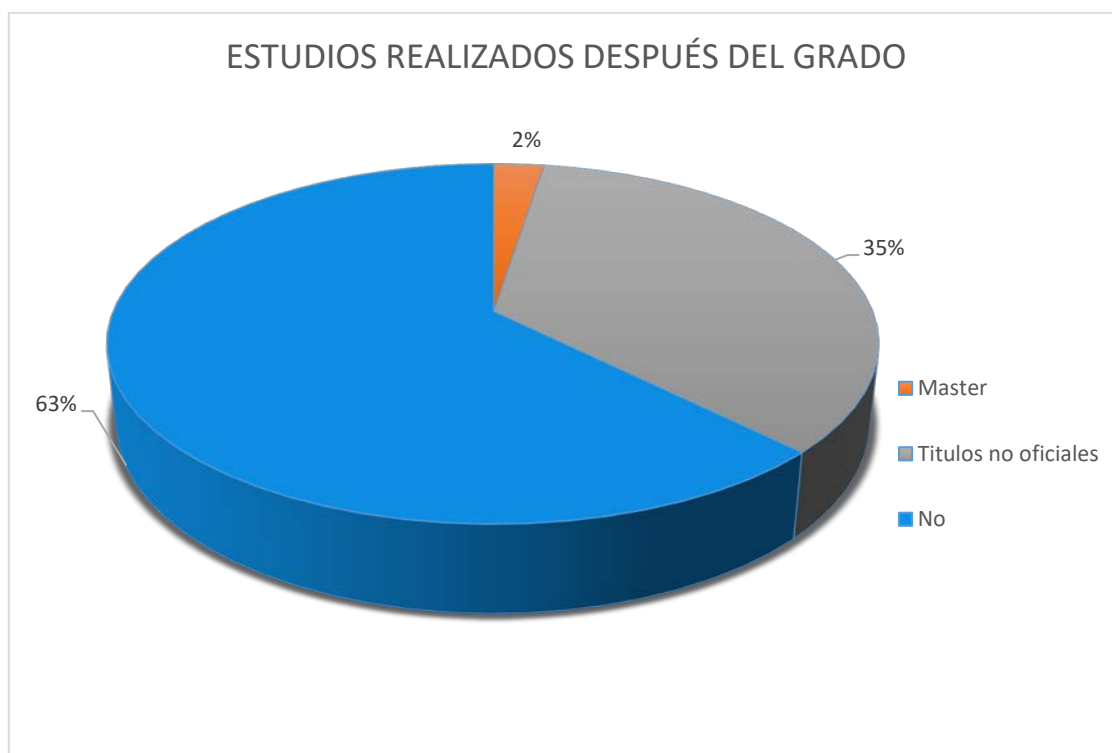

INSERCIÓN LABORAL EN LOS EGRESADOS

GRADO EN EDIFICACIÓN

CURSO 2020/21

NÚMERO DE ENCUESTADOS: 40

PERFIL DEL TITULADO

SITUACIÓN LABORAL ACTUAL

SI ACTUALMENTE ESTÁ DESEMPLEADO

VALORACIÓN CONOCIMIENTOS Y COMPETENCIAS