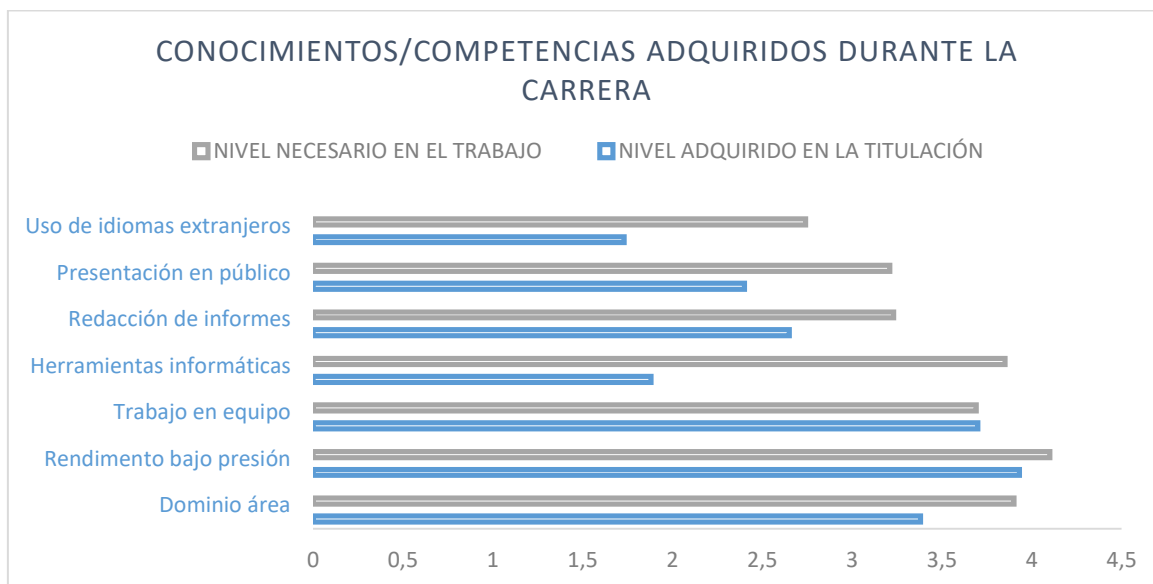

INSERCIÓN LABORAL EN LOS EGRESADOS

GRADO EN EDIFICACIÓN

CURSO 2020/21

NÚMERO DE ENCUESTADOS: 40

PERFIL DEL TITULADO

SITUACIÓN LABORAL ACTUAL

SI ACTUALMENTE ESTÁ DESEMPLEADO

VALORACIÓN CONOCIMIENTOS Y COMPETENCIAS

VALORACIÓN GENERAL: Volverías a cursar estudios...