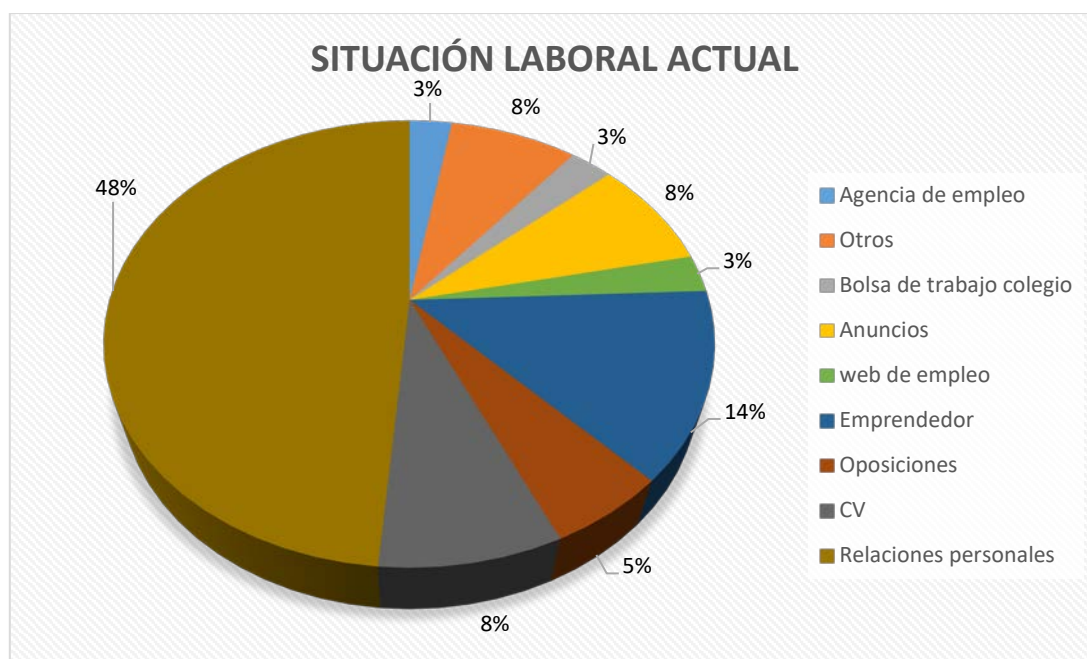

INSERCIÓN LABORAL EN LOS EGRESADOS

GRADO EN EDIFICACIÓN

CURSO 2020/21

NÚMERO DE ENCUESTADOS: 40

PERFIL DEL TITULADO

SITUACIÓN LABORAL ACTUAL

SI ACTUALMENTE ESTÁ DESEMPLEADO

VALORACIÓN CONOCIMIENTOS Y COMPETENCIAS

VALORACIÓN GENERAL: Volverías a cursar estudios...