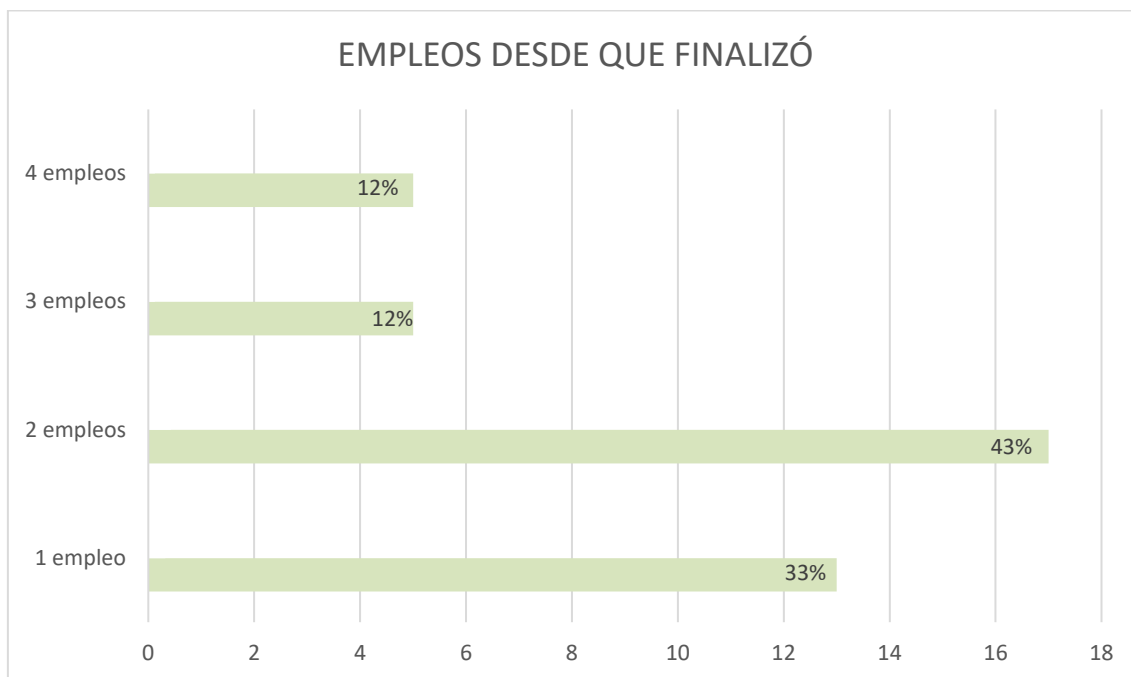

INSERCIÓN LABORAL EN LOS EGRESADOS

GRADO EN EDIFICACIÓN

CURSO 2020/21

NÚMERO DE ENCUESTADOS: 40

PERFIL DEL TITULADO

SITUACIÓN LABORAL ACTUAL

SI ACTUALMENTE ESTÁ DESEMPLEADO

VALORACIÓN CONOCIMIENTOS Y COMPETENCIAS

VALORACIÓN GENERAL: Volverías a cursar estudios...