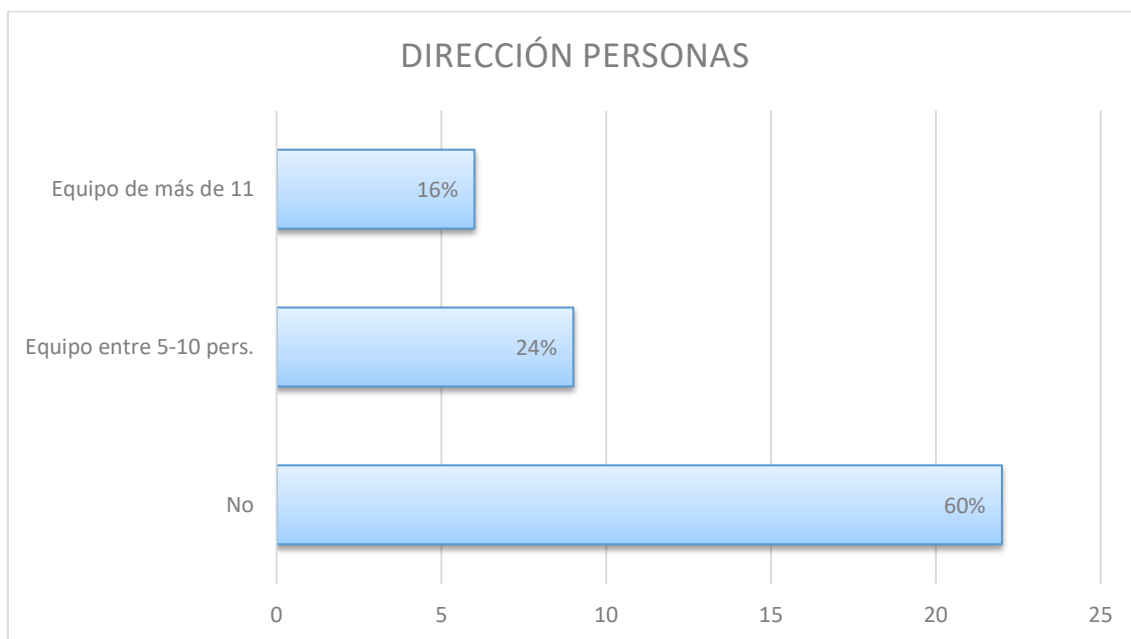

INSERCIÓN LABORAL EN LOS EGRESADOS

GRADO EN EDIFICACIÓN

CURSO 2020/21

NÚMERO DE ENCUESTADOS: 40

PERFIL DEL TITULADO

SITUACIÓN LABORAL ACTUAL

SI ACTUALMENTE ESTÁ DESEMPLEADO

VALORACIÓN CONOCIMIENTOS Y COMPETENCIAS

VALORACIÓN GENERAL: Volverías a cursar estudios...