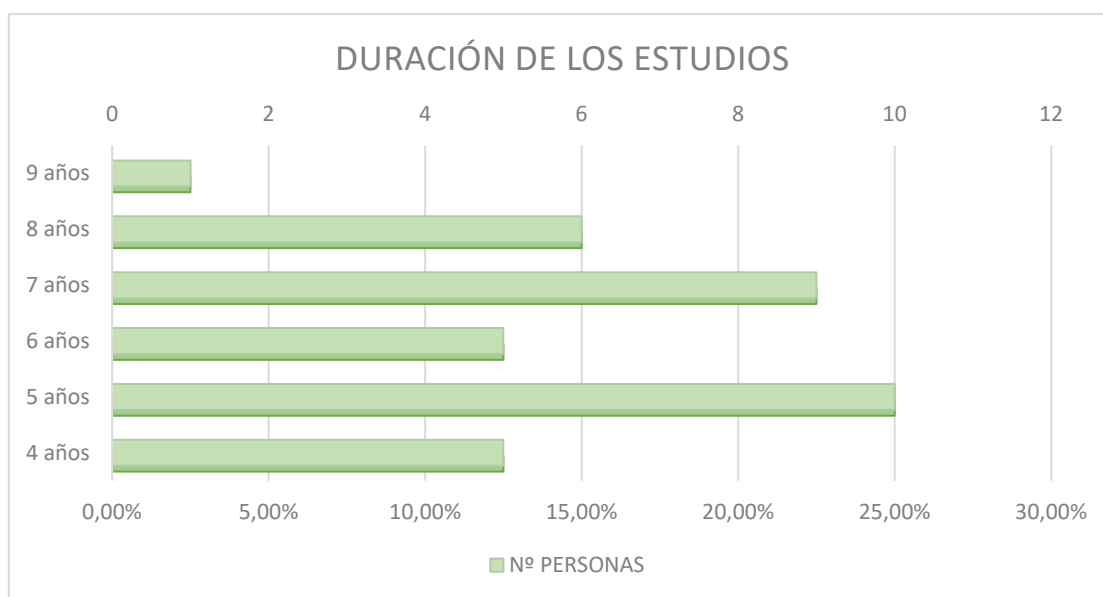

INSERCIÓN LABORAL EN LOS EGRESADOS

GRADO EN EDIFICACIÓN

CURSO 2020/21

NÚMERO DE ENCUESTADOS: 40

PERFIL DEL TITULADO

SITUACIÓN LABORAL ACTUAL

SI ACTUALMENTE ESTÁ DESEMPLEADO

VALORACIÓN CONOCIMIENTOS Y COMPETENCIAS

VALORACIÓN GENERAL: Volverías a cursar estudios...